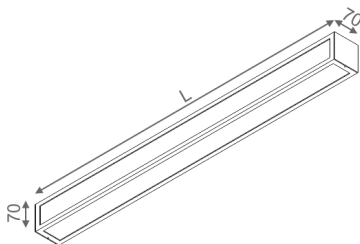

SET ALULINE 3S FLUO kinkiet

SET ALULINE 3S FLUO wall

Kategoria: kinkiety

Moc: zależna od wersji

Źródło światła: TL5

Oprawka: G5

Ściemnianie w opcji: DALI, switchDIM

Nie zawiera źródła światła.

Wbudowany statecznik elektroniczny.

DOSTĘPNE WYKOŃCZENIA:

MAT POŁYSK

DOSTĘPNE DŁUGOŚCI:

60 cm

90 cm

120 cm

150 cm