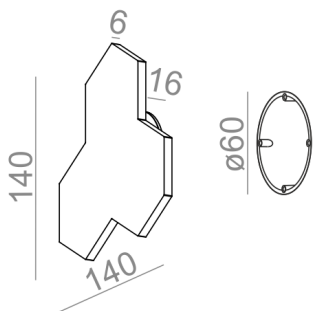

SATELLITE LED 230V kinkiet

SATELLITE LED 230V wall

Kategoria: kinkiety

Moc: 8W

Źródło światła: LED, zintegrowane

Dostępna temperatura barwowa: 2700K/3000K/4000K

Ściemnianie w standardzie: Phase-Control

Zawiera zintegrowane źródło światła.

Nie wymaga zasilacza LED.

DOSTĘPNE WYKOŃCZENIA:

MAT POŁYSK

Tolerancja wymiarowa $\pm 1\text{mm}$

DOSTĘPNE WERSJE:

L927	low power - niska moc	2700K	CRI>90
M927	medium power - średnia moc	2700K	CRI>90
L930	low power - niska moc	3000K	CRI>90
M930	medium power - średnia moc	3000K	CRI>90
L940	low power - niska moc	4000K	CRI>90
M940	medium power - średnia moc	4000K	CRI>90