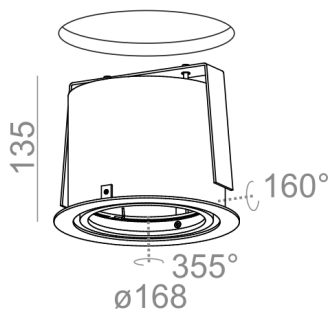

RING 111 230V wpuszczany

RING 111 230V recessed

Kategoria: oprawy wpuszczane

Moc: 35W (LED 12,5W)

Źródło światła: ES111, 230V

Oprawka: GU10

Ściemnianie w standardzie: Phase-Control

Nie zawiera źródła światła.

Nie wymaga transformatora.

DOSTĘPNE WYKOŃCZENIA:

MAT MIESZANY POŁYSK

RING 111 230V Phase-Control wpuszczany

37162-0000-U8-PH-xx

-xx oznacza kod wykończenia z tabeli poniżej.

DOSTĘPNE WYKOŃCZENIA OPRAWY:

MAT

Tolerancja wymiarowa $\pm 1\text{mm}$

Gwarancja: 2 lata

Podane wymiary oraz informacje techniczne mają jedynie charakter informacyjny. Rzeczywiste dane mogą się nieznacznie różnić ze względu na proces produkcyjny. Aquaform zastrzega sobie prawo do zmiany przedstawianych materiałów i parametrów technicznych produktów bez wcześniejszego powiadomienia. Na zdjęciach pokazane jest poglądowe przedstawienie produktów oraz kolorów. Wykończenie, kolor oraz wygląd optyki zależne są od dokonanego wyboru oprawy i mogą być inne niż przedstawione na zdjęciu.