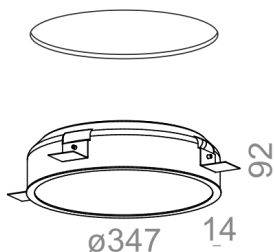

Tolerancja wymiarowa ± 1mm

Gwarancja: 5 lat

Podane wymiary oraz informacje techniczne mają jedynie charakter informacyjny. Rzeczywiste dane mogą się nieznacznie różnić ze względu na proces produkcyjny. Aquaform zastrzega sobie prawo do zmiany przedstawianych materiałów i parametrów technicznych produktów bez wcześniejszego powiadomienia. Na zdjęciach pokazane jest poglądowe przedstawienie produktów oraz kolorów. Wykończenie, kolor oraz wygląd optyki zależne są od dokonanego wyboru oprawy i mogą być inne niż przedstawione na zdjęciu.