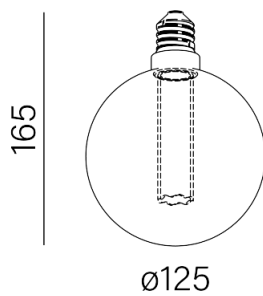

Ostatnia aktualizacja 2023-09-22 09:11. Szczegóły dotyczące oprawy dostępne pod adresem <https://www.aqform.com/pl/RR0000>

RETRO TP LED E27

RETRO TP LED E27

Kategoria: akcesoria

Źródło światła: LED

Dostępna temperatura barwowa: 3000K

RETRO ma charakter dekoracyjny.

Produkt chwilowo niedostępny.

Ten produkt zawiera źródło światła o klasie efektywności energetycznej G.

Tolerancja wymiarowa $\pm 1\text{mm}$

Gwarancja: 2 lata

DOSTĘPNE WYKOŃCZENIA:

GLASS

RETRO TP LED E27 G125 M830

81215-M830-U8-00-xx

-xx oznacza kod wykończenia z tabeli poniżej.

DOSTĘPNE WYKOŃCZENIA OPRAWY:

GLASS

glass

-G0