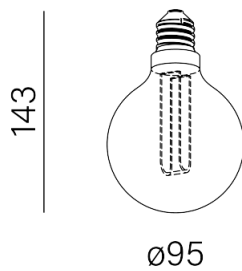

Ostatnia aktualizacja 2023-09-22 09:11. Szczegóły dotyczące oprawy dostępne pod adresem <https://www.aqform.com/pl/RR0010>

RETRO SP LED E27

RETRO SP LED E27

Kategoria: akcesoria

Źródło światła: LED

Dostępna temperatura barwowa: 1800K

RETRO ma charakter dekoracyjny.

Produkt chwilowo niedostępny.

Ten produkt zawiera źródło światła o klasie efektywności energetycznej G.

Tolerancja wymiarowa $\pm 1\text{mm}$

Gwarancja: 2 lata

DOSTĘPNE WYKOŃCZENIA:

GLASS

RETRO SP LED E27 G95 M818

81216-M818-U8-00-xx

-xx oznacza kod wykończenia z tabeli poniżej.

DOSTĘPNE WYKOŃCZENIA OPRAWY:

GLASS

glass

-G0

Podane wymiary oraz informacje techniczne mają jedynie charakter informacyjny. Rzeczywiste dane mogą się nieznacznie różnić ze względu na proces produkcyjny. Aquaform zastrzega sobie prawo do zmiany przedstawianych materiałów i parametrów technicznych produktów bez wcześniejszego powiadomienia. Na zdjęciach pokazane jest poglądowe przedstawienie produktów oraz kolorów. Wykończenie, kolor oraz wygląd optyki zależne są od dokonanego wyboru oprawy i mogą być inne niż przedstawione na zdjęciu.