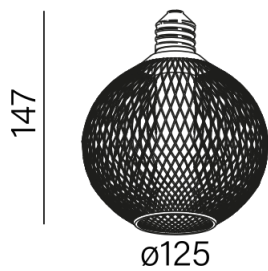

Ostatnia aktualizacja 2023-09-22 09:11. Szczegóły dotyczące oprawy dostępne pod adresem <https://www.aqform.com/pl/RR0020>

RETRO BM LED E27

RETRO BM LED E27

Kategoria: akcesoria

Źródło światła: LED

Dostępna temperatura barwowa: 3000K

RETRO ma charakter dekoracyjny.

Produkt chwilowo niedostępny.

Ten produkt zawiera źródło światła o klasie efektywności energetycznej G.

Tolerancja wymiarowa $\pm 1\text{mm}$

Gwarancja: 2 lata

DOSTĘPNE WYKOŃCZENIA:

MESH

RETRO BM LED E27 G125 M830

81217-M830-U8-00-xx

-xx oznacza kod wykończenia z tabeli poniżej.

DOSTĘPNE WYKOŃCZENIA OPRAWY:**MESH**

mesh

-M2

Podane wymiary oraz informacje techniczne mają jedynie charakter informacyjny. Rzeczywiste dane mogą się nieznacznie różnić ze względu na proces produkcyjny. Aquaform zastrzega sobie prawo do zmiany przedstawianych materiałów i parametrów technicznych produktów bez wcześniejszego powiadomienia. Na zdjęciach pokazane jest poglądowe przedstawienie produktów oraz kolorów. Wykończenie, kolor oraz wygląd optyki zależne są od dokonanego wyboru oprawy i mogą być inne niż przedstawione na zdjęciu.