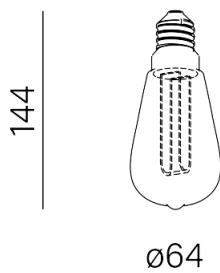

Ostatnia aktualizacja 2023-09-22 09:11. Szczegóły dotyczące oprawy dostępne pod adresem <https://www.aqform.com/pl/RR0030>

RETRO AP LED E27

RETRO AP LED E27

Kategoria: akcesoria

Źródło światła: LED

Dostępna temperatura barwowa: 1800K

RETRO ma charakter dekoracyjny.

Produkt chwilowo niedostępny.

Ten produkt zawiera źródło światła o klasie efektywności energetycznej G.

Tolerancja wymiarowa ± 1 mm

Gwarancja: 2 lata