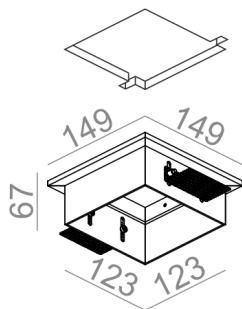

NATURAL

naturalne aluminium	-11

Tolerancja wymiarowa $\pm 1\text{mm}$

Gwarancja: 2 lata

Podane wymiary oraz informacje techniczne mają jedynie charakter informacyjny. Rzeczywiste dane mogą się nieznacznie różnić ze względu na proces produkcyjny. Aquaform zastrzega sobie prawo do zmiany przedstawianych materiałów i parametrów technicznych produktów bez wcześniejszego powiadomienia. Na zdjęciach pokazane jest poglądowe przedstawienie produktów oraz kolorów. Wykończenie, kolor oraz wygląd optyki zależne są od dokonanego wyboru oprawy i mogą być inne niż przedstawione na zdjęciu.