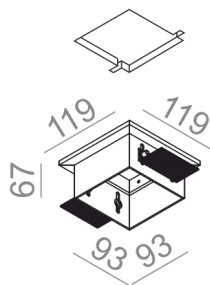

DOSTĘPNE WYKOŃCZENIA OPRAWY:

MAT

alu mat	-01	czarny mat	-02
biały mat	-03	antracyt struktura	-18
złoty struktura	-19	szary	-16
miedź	-17		

NATURAL

naturalne aluminium	-11

Tolerancja wymiarowa $\pm 1\text{mm}$

Gwarancja: 2 lata

Podane wymiary oraz informacje techniczne mają jedynie charakter informacyjny. Rzeczywiste dane mogą się nieznacznie różnić ze względu na proces produkcyjny. Aquaform zastrzega sobie prawo do zmiany przedstawianych materiałów i parametrów technicznych produktów bez wcześniejszego powiadomienia. Na zdjęciach pokazane jest poglądowe przedstawienie produktów oraz kolorów. Wykończenie, kolor oraz wygląd optyki zależne są od dokonanego wyboru oprawy i mogą być inne niż przedstawione na zdjęciu.