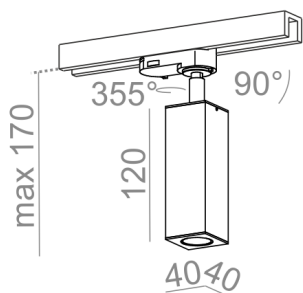

##### POŁYSK

czarny połysk	-22	biały połysk	-23
---------------	-----	--------------	-----

Tolerancja wymiarowa  $\pm 1\text{mm}$

Gwarancja: 5 lat

Podane wymiary oraz informacje techniczne mają jedynie charakter informacyjny. Rzeczywiste dane mogą się nieznacznie różnić ze względu na proces produkcyjny. Aquaform zastrzega sobie prawo do zmiany przedstawianych materiałów i parametrów technicznych produktów bez wcześniejszego powiadomienia. Na zdjęciach pokazane jest poglądowe przedstawienie produktów oraz kolorów. Wykończenie, kolor oraz wygląd optyki zależne są od dokonanego wyboru oprawy i mogą być inne niż przedstawione na zdjęciu.