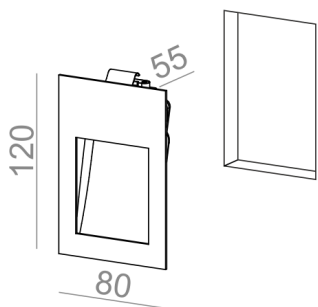

POCKET mini LED kinkiet

POCKET mini LED wall

Kategoria: kinkiety

Moc: 3,5W

Źródło światła: LED, zintegrowane

Dostępna temperatura barwowa: 3000K/4000K

Ściemnianie w opcji: Phase-Control

Zawiera zintegrowane źródło światła.

Zawiera zasilacz LED.

DOSTĘPNE WYKOŃCZENIA:

MAT

DOSTĘPNE WERSJE:

M930	medium power - średnia moc	3000K	CRI>90
M940	medium power - średnia moc	4000K	CRI>90

DOSTĘPNE WYKOŃCZENIA OPRAWY:

MAT

alu mat	-01	czarny mat	-02
biały mat	-03	antracyt struktura	-18
złoty struktura	-19	szary	-16
miedź	-17		

Tolerancja wymiarowa $\pm 1\text{mm}$

Gwarancja: 5 lat

Podane wymiary oraz informacje techniczne mają jedynie charakter informacyjny. Rzeczywiste dane mogą się nieznacznie różnić ze względu na proces produkcyjny. Aquaform zastrzega sobie prawo do zmiany przedstawianych materiałów i parametrów technicznych produktów bez wcześniejszego powiadomienia. Na zdjęciach pokazane jest poglądowe przedstawienie produktów oraz kolorów. Wykończenie, kolor oraz wygląd optyki zależne są od dokonanego wyboru oprawy i mogą być inne niż przedstawione na zdjęciu.