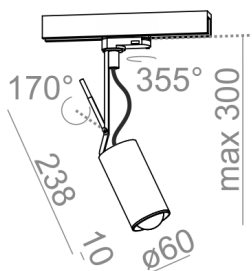

Tolerancja wymiarowa $\pm 1\text{mm}$

Gwarancja: 5 lat

Podane wymiary oraz informacje techniczne mają jedynie charakter informacyjny. Rzeczywiste dane mogą się nieznacznie różnić ze względu na proces produkcyjny. Aquaform zastrzega sobie prawo do zmiany przedstawianych materiałów i parametrów technicznych produktów bez wcześniejszego powiadomienia. Na zdjęciach pokazane jest poglądowe przedstawienie produktów oraz kolorów. Wykończenie, kolor oraz wygląd optyki zależne są od dokonanego wyboru oprawy i mogą być inne niż przedstawione na zdjęciu.