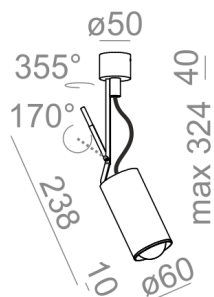

PETPOT zoom LED 230V reflektor

PETPOT zoom LED 230V spot

Kategoria: reflektory

Moc: 8W

Źródło światła: LED, zintegrowane

Dostępna temperatura barwowa: 2700K/3000K/4000K

Ściemnianie w standardzie: Phase-Control

Zawiera zintegrowane źródło światła.

Nie wymaga zasilacza LED.

DOSTĘPNE WYKOŃCZENIA:

MAT MIESZANY POŁYSK

DOSTĘPNE WERSJE:

| | | | |
|------|----------------------------|-------|--------|
| M927 | medium power - średnia moc | 2700K | CRI>90 |
| M930 | medium power - średnia moc | 3000K | CRI>90 |
| M940 | medium power - średnia moc | 4000K | CRI>90 |

Tolerancja wymiarowa ± 1mm

Gwarancja: 5 lat

Podane wymiary oraz informacje techniczne mają jedynie charakter informacyjny. Rzeczywiste dane mogą się nieznacznie różnić ze względu na proces produkcyjny. Aquaform zastrzega sobie prawo do zmiany przedstawianych materiałów i parametrów technicznych produktów bez wcześniejszego powiadomienia. Na zdjęciach pokazane jest poglądowe przedstawienie produktów oraz kolorów. Wykończenie, kolor oraz wygląd optyki zależne są od dokonanego wyboru oprawy i mogą być inne niż przedstawione na zdjęciu.