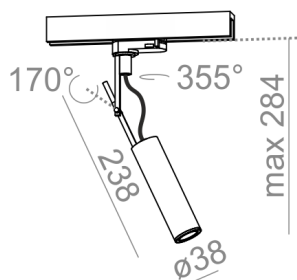

PETPOT mini LED track

PETPOT mini LED track

Kategoria: reflektory

Moc: 3W

Źródło światła: LED, zintegrowane

Dostępna temperatura barwowa: 2700K/3000K/4000K

Zawiera zintegrowane źródło światła.

Zawiera zasilacz LED.

Wygląd oprawy z niestandardowymi kątami rozsyłu światła może różnić się od prezentowanego na zdjęciu.

Zdjęcie przedstawia oprawę z soczewką.

DOSTĘPNE WYKOŃCZENIA:

MAT MIESZANY POŁYSK

DOSTĘPNE WERSJE:

M927	medium power - średnia moc	2700K	CRI>90
M930	medium power - średnia moc	3000K	CRI>90
M940	medium power - średnia moc	4000K	CRI>90

Tolerancja wymiarowa $\pm 1\text{mm}$

Gwarancja: 5 lat

Podane wymiary oraz informacje techniczne mają jedynie charakter informacyjny. Rzeczywiste dane mogą się nieznacznie różnić ze względu na proces produkcyjny. Aquaform zastrzega sobie prawo do zmiany przedstawianych materiałów i parametrów technicznych produktów bez wcześniejszego powiadomienia. Na zdjęciach pokazane jest poglądowe przedstawienie produktów oraz kolorów. Wykończenie, kolor oraz wygląd optyki zależne są od dokonanego wyboru oprawy i mogą być inne niż przedstawione na zdjęciu.