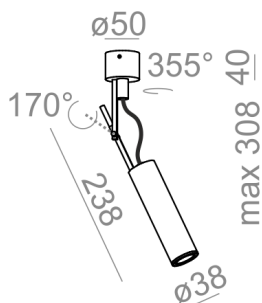

PETPOT mini LED reflektor

PETPOT mini LED spot

Kategoria: reflektory

Moc: 3W

Źródło światła: LED, zintegrowane

Dostępna temperatura barwowa: 2700K/3000K/4000K

Zawiera zintegrowane źródło światła.

Zawiera zasilacz LED.

Wygląd oprawy z niestandardowymi kątami rozsyłu światła może różnić się od prezentowanego na zdjęciu.

Zdjęcie przedstawia oprawę z soczewką.

DOSTĘPNE WYKOŃCZENIA:

MAT MIESZANY POŁYSK

DOSTĘPNE WERSJE:

M927	medium power - średnia moc	2700K	CRI>90
M930	medium power - średnia moc	3000K	CRI>90
M940	medium power - średnia moc	4000K	CRI>90

Tolerancja wymiarowa ± 1 mm

Gwarancja: 5 lat

Podane wymiary oraz informacje techniczne mają jedynie charakter informacyjny. Rzeczywiste dane mogą się nieznacznie różnić ze względu na proces produkcyjny. Aquaform zastrzega sobie prawo do zmiany przedstawianych materiałów i parametrów technicznych produktów bez wcześniejszego powiadomienia. Na zdjęciach pokazane jest poglądowe przedstawienie produktów oraz kolorów. Wykończenie, kolor oraz wygląd optyki zależne są od dokonanego wyboru oprawy i mogą być inne niż przedstawione na zdjęciu.