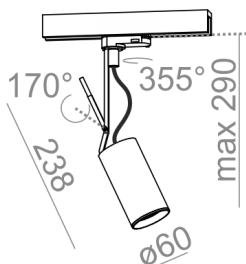

Nie wymaga zasilacza LED.

Wygląd oprawy z niestandardowymi kątami rozsyłu światła może różnić się od prezentowanego na zdjęciu.

Zdjęcie przedstawia oprawę w wersji reflektor.

DOSTĘPNE WYKOŃCZENIA:

MAT MIESZANY POŁYSK

DOSTĘPNE WERSJE:

M927	medium power - średnia moc	2700K	CRI>90
M930	medium power - średnia moc	3000K	CRI>90
M940	medium power - średnia moc	4000K	CRI>90

DOSTĘPNE WYKOŃCZENIA OPRAWY:

MAT

alu mat	-01	czarny mat	-02
biały mat	-03	antracyt struktura	-18
złoty struktura	-19	szary	-16
miedź	-17		

MIESZANY

mieszany	-06		
----------	-----	--	--

POŁYSK

czarny połysk	-22	biały połysk	-23
---------------	-----	--------------	-----

Tolerancja wymiarowa ± 1mm

Gwarancja: 5 lat

Podane wymiary oraz informacje techniczne mają jedynie charakter informacyjny. Rzeczywiste dane mogą się nieznacznie różnić ze względu na proces produkcyjny. Aquaform zastrzega sobie prawo do zmiany przedstawianych materiałów i parametrów technicznych produktów bez wcześniejszego powiadomienia. Na zdjęciach pokazane jest poglądowe przedstawienie produktów oraz kolorów. Wykończenie, kolor oraz wygląd optyki zależne są od dokonanego wyboru oprawy i mogą być inne niż przedstawione na zdjęciu.