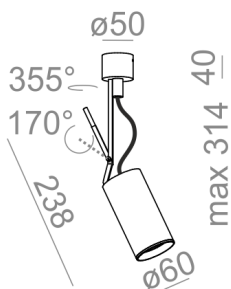

##### POŁYSK

czarny połysk	-22	biały połysk	-23
---------------	-----	--------------	-----

Tolerancja wymiarowa  $\pm 1$ mm

Gwarancja: 5 lat

Podane wymiary oraz informacje techniczne mają jedynie charakter informacyjny. Rzeczywiste dane mogą się nieznacznie różnić ze względu na proces produkcyjny. Aquaform zastrzega sobie prawo do zmiany przedstawianych materiałów i parametrów technicznych produktów bez wcześniejszego powiadomienia. Na zdjęciach pokazane jest poglądowe przedstawienie produktów oraz kolorów. Wykończenie, kolor oraz wygląd optyki zależne są od dokonanego wyboru oprawy i mogą być inne niż przedstawione na zdjęciu.