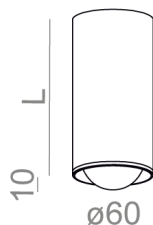

Zawiera zintegrowane źródło światła.

Nie wymaga zasilacza LED.

DOSTĘPNE WYKOŃCZENIA:

MAT MIESZANY POŁYSK

DOSTĘPNE WERSJE:

M927	medium power - średnia moc	2700K	CRI>90
M930	medium power - średnia moc	3000K	CRI>90
M940	medium power - średnia moc	4000K	CRI>90

DOSTĘPNE DŁUGOŚCI:

12 cm
17 cm
25 cm
50 cm

Tolerancja wymiarowa ± 1mm

Gwarancja: 5 lat

Podane wymiary oraz informacje techniczne mają jedynie charakter informacyjny. Rzeczywiste dane mogą się nieznacznie różnić ze względu na proces produkcyjny. Aquaform zastrzega sobie prawo do zmiany przedstawianych materiałów i parametrów technicznych produktów bez wcześniejszego powiadomienia. Na zdjęciach pokazane jest poglądowe przedstawienie produktów oraz kolorów. Wykończenie, kolor oraz wygląd optyki zależne są od dokonanego wyboru oprawy i mogą być inne niż przedstawione na zdjęciu.