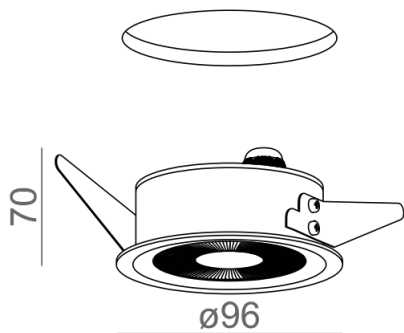

Ostatnia aktualizacja 2022-01-17 09:21. Szczegóły dotyczące oprawy dostępne pod adresem <https://www.aqform.com/pl/ON1873>

Tolerancja wymiarowa $\pm 1\text{mm}$

Gwarancja: 5 lat

ONLY round mini LED 230V hermetic wpuszczany

ONLY round mini LED 230V hermetic recessed

Kategoria: oprawy wpuszczane

Dostępna temperatura barwowa: 2700K/3000K/4000K

Ściemnianie w standardzie: Phase-Control

Zawiera zintegrowane źródło światła.

Nie wymaga zasilacza LED.

DOSTĘPNE WYKOŃCZENIA OPRAWY:

STRUKTURA

czarny struktura	-12	biały struktura	-13
złoty struktura	-19		

DODATKOWE

szary	-16	miedź	-17
-------	-----	-------	-----

Podane wymiary oraz informacje techniczne mają jedynie charakter informacyjny. Rzeczywiste dane mogą się nieznacznie różnić ze względu na proces produkcyjny. Aquaform zastrzega sobie prawo do zmiany przedstawianych materiałów i parametrów technicznych produktów bez wcześniejszego powiadomienia. Na zdjęciach pokazane jest poglądowe przedstawienie produktów oraz kolorów. Wykończenie, kolor oraz wygląd optyki zależne są od dokonanego wyboru oprawy i mogą być inne niż przedstawione na zdjęciu.