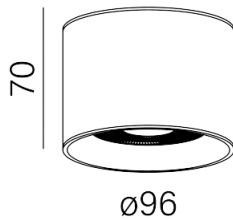

ONLY round mini LED 230V exterior natynkowy

ONLY round mini LED 230V exterior surface

Kategoria: oprawy natynkowe

Moc: zależna od wersji

Źródło światła: LED, zintegrowane

Dostępna temperatura barwowa: 2700K/3000K/4000K

Ściemnianie w standardzie: Phase-Control

Zawiera zintegrowane źródło światła.

Nie wymaga zasilacza LED.

Tolerancja wymiarowa ± 1 mm

Gwarancja: 5 lat

Oprawy w wykończeniach: złoty, miedź i szary mogą być użyte wyłącznie wewnątrz pomieszczeń.

Ten produkt zawiera źródło światła o klasie efektywności energetycznej F.