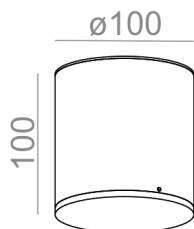

ONLY round mini 10 LED 230V natynkowy

ONLY round mini 10 LED 230V surface

Kategoria: oprawy natynkowe

Moc: 8W

Źródło światła: LED, zintegrowane

Dostępna temperatura barwowa: 2700K/3000K/4000K

Ściemnianie w standardzie: Phase-Control

Tolerancja wymiarowa ± 1mm

Gwarancja: 5 lat

Podane wymiary oraz informacje techniczne mają jedynie charakter informacyjny. Rzeczywiste dane mogą się nieznacznie różnić ze względu na proces produkcyjny. Aquaform zastrzega sobie prawo do zmiany przedstawianych materiałów i parametrów technicznych produktów bez wcześniejszego powiadomienia. Na zdjęciach pokazane jest poglądowe przedstawienie produktów oraz kolorów. Wykończenie, kolor oraz wygląd optyki zależne są od dokonanego wyboru oprawy i mogą być inne niż przedstawione na zdjęciu.