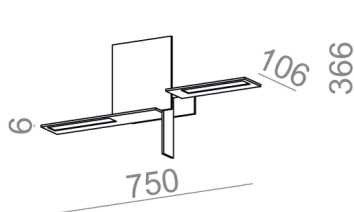

DOSTĘPNE WYKOŃCZENIA OPRAWY:

MAT

alu mat	-01	czarny mat	-02
biały mat	-03	antracyt struktura	-18
złoty struktura	-19		

Tolerancja wymiarowa ± 1mm

Gwarancja: 2 lata

Podane wymiary oraz informacje techniczne mają jedynie charakter informacyjny. Rzeczywiste dane mogą się nieznacznie różnić ze względu na proces produkcyjny. Aquaform zastrzega sobie prawo do zmiany przedstawianych materiałów i parametrów technicznych produktów bez wcześniejszego powiadomienia. Na zdjęciach pokazane jest poglądowe przedstawienie produktów oraz kolorów. Wykończenie, kolor oraz wygląd optyki zależne są od dokonanego wyboru oprawy i mogą być inne niż przedstawione na zdjęciu.