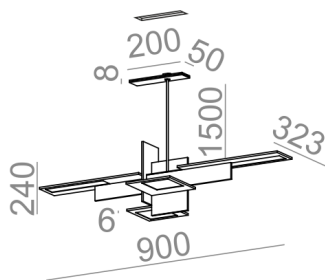

DOSTĘPNE WYKOŃCZENIA OPRAWY:

MAT

alu mat	-01	czarny mat	-02
biały mat	-03	antracyt struktura	-18
złoty struktura	-19