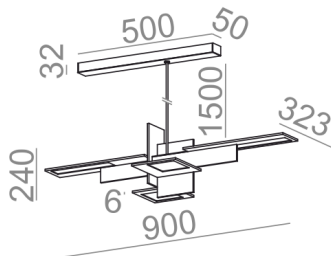

Zawiera zintegrowane źródło światła.

Zawiera zasilacz LED.

DOSTĘPNE WYKOŃCZENIA:

MAT

DOSTĘPNE WERSJE:

M930	medium power - średnia moc	3000K	CRI>90
------	----------------------------	-------	--------

DOSTĘPNE WYKOŃCZENIA OPRAWY:

MAT

alu mat	-01	czarny mat	-02
biały mat	-03	antracyt struktura	-18
złoty struktura	-19		

Tolerancja wymiarowa ± 1mm

Gwarancja: 2 lata

Podane wymiary oraz informacje techniczne mają jedynie charakter informacyjny. Rzeczywiste dane mogą się nieznacznie różnić ze względu na proces produkcyjny. Aquaform zastrzega sobie prawo do zmiany przedstawianych materiałów i parametrów technicznych produktów bez wcześniejszego powiadomienia. Na zdjęciach pokazane jest poglądowe przedstawienie produktów oraz kolorów. Wykończenie, kolor oraz wygląd optyki zależne są od dokonanego wyboru oprawy i mogą być inne niż przedstawione na zdjęciu.