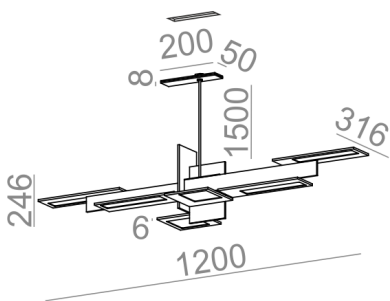

DOSTĘPNE WYKOŃCZENIA OPRAWY:

MAT

alu mat	-01	czarny mat	-02
biały mat	-03	antracyt struktura	-18
złoty struktura	-19