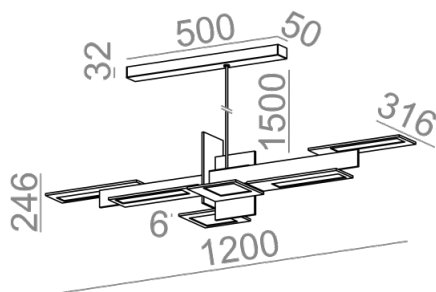

Ostatnia aktualizacja 2022-01-26 07:57. Szczegóły dotyczące oprawy dostępne pod adresem <https://www.aqform.com/pl/OL2305>

OLEDRIAN next 120 plus zwieszany

OLEDRIAN next 120 plus suspended

Kategoria: oprawy zwieszane

Moc: 36W

Źródło światła: OLED, OLED

Dostępna temperatura barwowa: 3000K

Ściemnianie w opcji: DALI, switchDIM, AQsmart

Zawiera zintegrowane źródło światła.

Zawiera zasilacz.

Oprawa dostępna na zapytanie.

Ten produkt zawiera źródło światła o klasie efektywności energetycznej G.

Tolerancja wymiarowa $\pm 1\text{mm}$

Gwarancja: 2 lata

DOSTĘPNE WYKOŃCZENIA:

STRUKTURA

DOSTĘPNE WERSJE:

M930	medium power - średnia moc	3000K	CRI>90

DOSTĘPNE WYKOŃCZENIA OPRAWY:

STRUKTURA

czarny struktura	-12	biały struktura	-13

Podane wymiary oraz informacje techniczne mają jedynie charakter informacyjny. Rzeczywiste dane mogą się nieznacznie różnić ze względu na proces produkcyjny. Aquaform zastrzega sobie prawo do zmiany przedstawianych materiałów i parametrów technicznych produktów bez wcześniejszego powiadomienia. Na zdjęciach pokazane jest poglądowe przedstawienie produktów oraz kolorów. Wykończenie, kolor oraz wygląd optyki zależne są od dokonanego wyboru oprawy i mogą być inne niż przedstawione na zdjęciu.