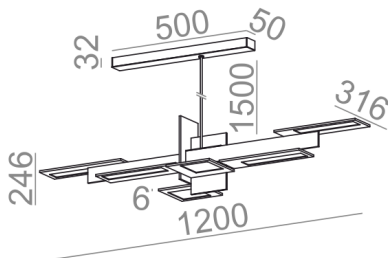

Tolerancja wymiarowa $\pm 1\text{mm}$

Gwarancja: 2 lata

Podane wymiary oraz informacje techniczne mają jedynie charakter informacyjny. Rzeczywiste dane mogą się nieznacznie różnić ze względu na proces produkcyjny. Aquaform zastrzega sobie prawo do zmiany przedstawianych materiałów i parametrów technicznych produktów bez wcześniejszego powiadomienia. Na zdjęciach pokazane jest poglądowe przedstawienie produktów oraz kolorów. Wykończenie, kolor oraz wygląd optyki zależne są od dokonanego wyboru oprawy i mogą być inne niż przedstawione na zdjęciu.