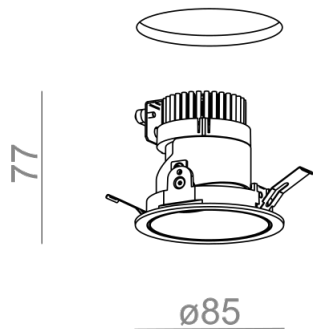

Ostatnia aktualizacja 2022-01-14 11:38. Szczegóły dotyczące oprawy dostępne pod adresem <https://www.aqform.com/pl/MR2013>

Tolerancja wymiarowa $\pm 1\text{mm}$

Gwarancja: 5 lat

MORE midi LED wpuszczany

MORE midi LED recessed

Kategoria: oprawy wpuszczane

Źródło światła: LED, zintegrowane

Dostępna temperatura barwowa: 2700K/3000K

Ściemnianie w opcji: Phase-Control, DALI, Switch-DIM

Zawiera zintegrowane źródło światła.

Zawiera zasilacz.

4000 K on request.

Zawiera zasilacz.

Ten produkt zawiera źródło światła o klasie efektywności energetycznej E.

DOSTĘPNE WYKOŃCZENIA:

STRUKTURA

DOSTĘPNE WERSJE:

M927	medium power - średnia moc	2700K	CRI>90
M930	medium power - średnia moc	3000K	CRI>90

DOSTĘPNE WYKOŃCZENIA OPRAWY:

STRUKTURA

biały struktura -13

Podane wymiary oraz informacje techniczne mają jedynie charakter informacyjny. Rzeczywiste dane mogą się nieznacznie różnić ze względu na proces produkcyjny. Aquaform zastrzega sobie prawo do zmiany przedstawianych materiałów i parametrów technicznych produktów bez wcześniejszego powiadomienia. Na zdjęciach pokazane jest poglądowe przedstawienie produktów oraz kolorów. Wykończenie, kolor oraz wygląd optyki zależne są od dokonanego wyboru oprawy i mogą być inne niż przedstawione na zdjęciu.