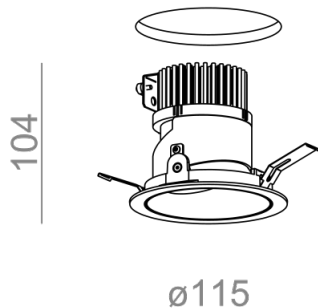

Ostatnia aktualizacja 2022-01-17 09:21. Szczegóły dotyczące oprawy dostępne pod adresem <https://www.aqform.com/pl/MR3013>

MORE maxi LED wpuszczany

MORE maxi LED recessed

Kategoria: oprawy wpuszczane

Źródło światła: LED, zintegrowane

Dostępna temperatura barwowa: 2700K/3000K

Ściemnianie w opcji: Phase-Control, DALI, Switch-DIM

Zawiera zintegrowane źródło światła.

4000 K dostępne na zamówienie.

Zawiera zasilacz.

Tolerancja wymiarowa ± 1 mm

Gwarancja: 5 lat

Ten produkt zawiera źródło światła o klasie efektywności energetycznej D.

DOSTĘPNE WYKOŃCZENIA:

STRUKTURA

DOSTĘPNE WERSJE:

M927	medium power - średnia moc	2700K	CRI>90
M930	medium power - średnia moc	3000K	CRI>90

DOSTĘPNE WYKOŃCZENIA OPRAWY:

STRUKTURA

biały struktura -13

Podane wymiary oraz informacje techniczne mają jedynie charakter informacyjny. Rzeczywiste dane mogą się nieznacznie różnić ze względu na proces produkcyjny. Aquaform zastrzega sobie prawo do zmiany przedstawianych materiałów i parametrów technicznych produktów bez wcześniejszego powiadomienia. Na zdjęciach pokazane jest poglądowe przedstawienie produktów oraz kolorów. Wykończenie, kolor oraz wygląd optyki zależne są od dokonanego wyboru oprawy i mogą być inne niż przedstawione na zdjęciu.