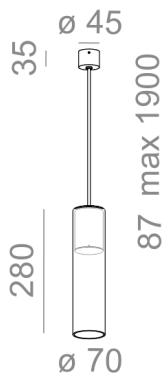

MODERN GLASS Tube LED 230V zwieszany

MODERN GLASS Tube LED 230V suspended

Kategoria: oprawy zwieszane

Moc: 6W

Źródło światła: LED, zintegrowane

Dostępna temperatura barwowa: 2700K/3000K/4000K

Zawiera zintegrowane źródło światła.

Nie wymaga zasilacza LED.

Na zapytanie dostępna wersja 8W.

TR - klosz transparentny, romb. SR - klosz dymiony, romb. Dostępne podsufitki fi45 oraz fi70.

DOSTĘPNE WYKOŃCZENIA:

MAT

DOSTĘPNE WERSJE:

M927	medium power - średnia moc	2700K	CRI>90
M930	medium power - średnia moc	3000K	CRI>90
M940	medium power - średnia moc	4000K	CRI>90

DOSTĘPNE WYKOŃCZENIA OPRAWY:

MAT

alu mat	-01	czarny mat	-02
biały mat	-03	antracyt struktura	-18
złoty struktura	-19	szary	-16
miedź	-17		

Tolerancja wymiarowa ± 1mm

Gwarancja: 5 lat

Podane wymiary oraz informacje techniczne mają jedynie charakter informacyjny. Rzeczywiste dane mogą się nieznacznie różnić ze względu na proces produkcyjny. Aquaform zastrzega sobie prawo do zmiany przedstawianych materiałów i parametrów technicznych produktów bez wcześniejszego powiadomienia. Na zdjęciach pokazane jest poglądowe przedstawienie produktów oraz kolorów. Wykończenie, kolor oraz wygląd optyki zależne są od dokonanego wyboru oprawy i mogą być inne niż przedstawione na zdjęciu.