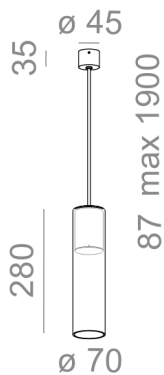

MODERN GLASS Tube LED 230V zwieszany

MODERN GLASS Tube LED 230V suspended

Kategoria: oprawy zwieszane

Moc: 6W

Źródło światła: LED, zintegrowane

Dostępna temperatura barwowa: 2700K/3000K/4000K

Zawiera zintegrowane źródło światła.

Nie wymaga zasilacza LED.

Na zapytanie dostępna wersja 8W.

TP - klosz transparentny, gładki. SP - klosz dymiony gładki. Dostępne podsufitki fi45 oraz fi70.

DOSTĘPNE WYKOŃCZENIA:

MAT

DOSTĘPNE WERSJE:

M927	medium power - średnia moc	2700K	CRI>90
M930	medium power - średnia moc	3000K	CRI>90
M940	medium power - średnia moc	4000K	CRI>90

DOSTĘPNE WYKOŃCZENIA OPRAWY:

MAT

alu mat	-01	czarny mat	-02
biały mat	-03	antracyt struktura	-18
złoty struktura	-19	szary	-16
miedź	-17		

Tolerancja wymiarowa $\pm 1\text{mm}$

Gwarancja: 5 lat

Podane wymiary oraz informacje techniczne mają jedynie charakter informacyjny. Rzeczywiste dane mogą się nieznacznie różnić ze względu na proces produkcyjny. Aquaform zastrzega sobie prawo do zmiany przedstawianych materiałów i parametrów technicznych produktów bez wcześniejszego powiadomienia. Na zdjęciach pokazane jest poglądowe przedstawienie produktów oraz kolorów. Wykończenie, kolor oraz wygląd optyki zależne są od dokonanego wyboru oprawy i mogą być inne niż przedstawione na zdjęciu.