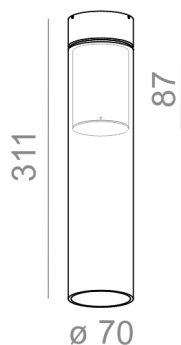

MODERN GLASS Tube LED 230V natynkowy

MODERN GLASS Tube LED 230V surface

Kategoria: oprawy natynkowe

Moc: 6W

Źródło światła: LED, zintegrowane

Dostępna temperatura barwowa: 2700K/3000K/4000K

Zawiera zintegrowane źródło światła.

Nie wymaga zasilacza LED.

Na zapytanie dostępna wersja 8W.

TP - klosz transparentny, gładki. SP - klosz dymiony gładki.

DOSTĘPNE WYKOŃCZENIA:

MAT

DOSTĘPNE WERSJE:

M927	medium power - średnia moc	2700K	CRI>90
M930	medium power - średnia moc	3000K	CRI>90
M940	medium power - średnia moc	4000K	CRI>90

DOSTĘPNE WYKOŃCZENIA OPRAWY:

MAT

alu mat	-01	czarny mat	-02
biały mat	-03	antracyt struktura	-18
złoty struktura	-19	szary	-16
miedź	-17		

Tolerancja wymiarowa $\pm 1\text{mm}$

Gwarancja: 5 lat

Podane wymiary oraz informacje techniczne mają jedynie charakter informacyjny. Rzeczywiste dane mogą się nieznacznie różnić ze względu na proces produkcyjny. Aquaform zastrzega sobie prawo do zmiany przedstawianych materiałów i parametrów technicznych produktów bez wcześniejszego powiadomienia. Na zdjęciach pokazane jest poglądowe przedstawienie produktów oraz kolorów. Wykończenie, kolor oraz wygląd optyki zależne są od dokonanego wyboru oprawy i mogą być inne niż przedstawione na zdjęciu.