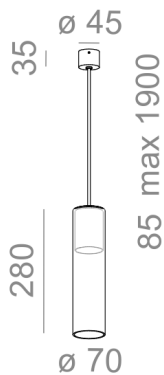

MODERN GLASS Tube GU10 zwieszany

MODERN GLASS Tube GU10 suspended

Kategoria: oprawy zwieszane

Źródło światła: PAR16, 230V

Oprawa: GU10

Nie zawiera źródeł światła.

TR - klosz transparentny, romb. SR - klosz dymiony, romb. Dostępne podsufitki fi45 oraz fi70.

DOSTĘPNE WYKOŃCZENIA:

MAT

DOSTĘPNE WYKOŃCZENIA OPRAWY:

MAT

alu mat	-01	czarny mat	-02
biały mat	-03	antracyt struktura	-18
złoty struktura	-19	szary	-16
miedź	-17		

Tolerancja wymiarowa $\pm 1\text{mm}$

Gwarancja: 2 lata

Podane wymiary oraz informacje techniczne mają jedynie charakter informacyjny. Rzeczywiste dane mogą się nieznacznie różnić ze względu na proces produkcyjny. Aquaform zastrzega sobie prawo do zmiany przedstawianych materiałów i parametrów technicznych produktów bez wcześniejszego powiadomienia. Na zdjęciach pokazane jest poglądowe przedstawienie produktów oraz kolorów. Wykończenie, kolor oraz wygląd optyki zależne są od dokonanego wyboru oprawy i mogą być inne niż przedstawione na zdjęciu.