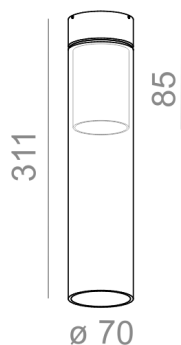

MODERN GLASS Tube GU10 natynkowy

MODERN GLASS Tube GU10 surface

Kategoria: oprawy natynkowe

Źródło światła: PAR16, 230V

Oprawa: GU10

Nie zawiera źródeł światła.

TP - klosz transparentny, gładki. SP - klosz dymiony gładki.

DOSTĘPNE WYKOŃCZENIA:

MAT

DOSTĘPNE WYKOŃCZENIA OPRAWY:

MAT

alu mat	-01	czarny mat	-02
biały mat	-03	antracyt struktura	-18
złoty struktura	-19	szary	-16
miedź	-17		

Tolerancja wymiarowa ± 1 mm

Gwarancja: 2 lata

Podane wymiary oraz informacje techniczne mają jedynie charakter informacyjny. Rzeczywiste dane mogą się nieznacznie różnić ze względu na proces produkcyjny. Aquaform zastrzega sobie prawo do zmiany przedstawianych materiałów i parametrów technicznych produktów bez wcześniejszego powiadomienia. Na zdjęciach pokazane jest poglądowe przedstawienie produktów oraz kolorów. Wykończenie, kolor oraz wygląd optyki zależne są od dokonanego wyboru oprawy i mogą być inne niż przedstawione na zdjęciu.