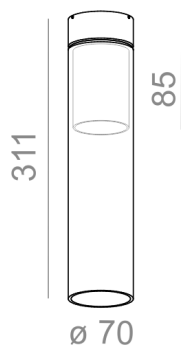

Ostatnia aktualizacja 2019-01-17 15:40. Szczegóły dotyczące oprawy dostępne pod adresem <https://www.aqform.com/pl/MG3424>

MODERN GLASS Tube E27 natynkowy

MODERN GLASS Tube E27 surface

Kategoria: oprawy natynkowe

Źródło światła: T30

Nie zawiera źródła światła.

TR - klosz transparentny, romb. SR - klosz dymiony, romb. .

DOSTĘPNE WYKOŃCZENIA:

MAT

DOSTĘPNE WYKOŃCZENIA OPRAWY:

MAT

alu mat	-01	czarny mat	-02
biały mat	-03	antracyt struktura	-18
złoty struktura	-19	szary	-16
miedź	-17		

Tolerancja wymiarowa $\pm 1\text{mm}$

Gwarancja: 2 lata

Podane wymiary oraz informacje techniczne mają jedynie charakter informacyjny. Rzeczywiste dane mogą się nieznacznie różnić ze względu na proces produkcyjny. Aquaform zastrzega sobie prawo do zmiany przedstawianych materiałów i parametrów technicznych produktów bez wcześniejszego powiadomienia. Na zdjęciach pokazane jest poglądowe przedstawienie produktów oraz kolorów. Wykończenie, kolor oraz wygląd optyki zależne są od dokonanego wyboru oprawy i mogą być inne niż przedstawione na zdjęciu.