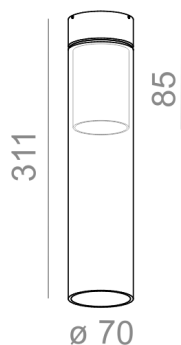

Źródło światła: T30

Nie zawiera źródeła światła.

TP - klosz transparentny, gładki. SP - klosz dymiony gładki.

DOSTĘPNE WYKOŃCZENIA:

MAT

DOSTĘPNE WYKOŃCZENIA OPRAWY:

MAT

alu mat	-01	czarny mat	-02
biały mat	-03	antracyt struktura	-18
złoty struktura	-19	szary	-16
miedź	-17		

Tolerancja wymiarowa ± 1 mm

Gwarancja: 2 lata

Podane wymiary oraz informacje techniczne mają jedynie charakter informacyjny. Rzeczywiste dane mogą się nieznacznie różnić ze względu na proces produkcyjny. Aquaform zastrzega sobie prawo do zmiany przedstawianych materiałów i parametrów technicznych produktów bez wcześniejszego powiadomienia. Na zdjęciach pokazane jest poglądowe przedstawienie produktów oraz kolorów. Wykończenie, kolor oraz wygląd optyki zależne są od dokonanego wyboru oprawy i mogą być inne niż przedstawione na zdjęciu.