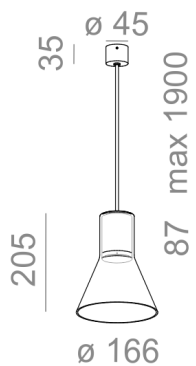

MODERN GLASS Flared LED 230V zwieszany

MODERN GLASS Flared LED 230V suspended

Kategoria: oprawy zwieszane

Moc: 6W

Źródło światła: LED, zintegrowane

Dostępna temperatura barwowa: 2700K/3000K/4000K

Zawiera zintegrowane źródło światła.

Nie wymaga zasilacza LED.

Na zapytanie dostępna wersja 8W.

TR - klosz transparentny, romb. SR - klosz dymiony, romb. Dostępne podsufitki fi45 oraz fi70.

DOSTĘPNE WYKOŃCZENIA:

MAT

DOSTĘPNE WERSJE:

M927	medium power - średnia moc	2700K	CRI>90
M930	medium power - średnia moc	3000K	CRI>90
M940	medium power - średnia moc	4000K	CRI>90

DOSTĘPNE WYKOŃCZENIA OPRAWY:

MAT

alu mat	-01	czarny mat	-02
biały mat	-03	antracyt struktura	-18
złoty struktura	-19	szary	-16
miedź	-17		

Tolerancja wymiarowa $\pm 1\text{mm}$

Gwarancja: 5 lat

Podane wymiary oraz informacje techniczne mają jedynie charakter informacyjny. Rzeczywiste dane mogą się nieznacznie różnić ze względu na proces produkcyjny. Aquaform zastrzega sobie prawo do zmiany przedstawianych materiałów i parametrów technicznych produktów bez wcześniejszego powiadomienia. Na zdjęciach pokazane jest poglądowe przedstawienie produktów oraz kolorów. Wykończenie, kolor oraz wygląd optyki zależne są od dokonanego wyboru oprawy i mogą być inne niż przedstawione na zdjęciu.