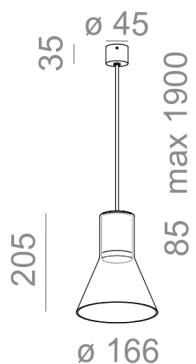

Ostatnia aktualizacja 2019-01-17 15:40. Szczegóły dotyczące oprawy dostępne pod adresem <https://www.aqform.com/pl/MG2435>

MODERN GLASS Flared GU10 zwieszany

MODERN GLASS Flared GU10 suspended

Kategoria: oprawy zwieszane

Źródło światła: PAR16, 230V

Oprawa: GU10

Nie zawiera źródeł światła.

TR - klosz transparentny, romb. SR - klosz dymiony, romb. Dostępne podsufitki fi45 oraz fi70.

DOSTĘPNE WYKOŃCZENIA:

MAT

DOSTĘPNE WYKOŃCZENIA OPRAWY:

MAT

alu mat	-01	czarny mat	-02
biały mat	-03	antracyt struktura	-18
złoty struktura	-19	szary	-16
miedź	-17		

Tolerancja wymiarowa $\pm 1\text{mm}$

Gwarancja: 2 lata

Podane wymiary oraz informacje techniczne mają jedynie charakter informacyjny. Rzeczywiste dane mogą się nieznacznie różnić ze względu na proces produkcyjny. Aquaform zastrzega sobie prawo do zmiany przedstawianych materiałów i parametrów technicznych produktów bez wcześniejszego powiadomienia. Na zdjęciach pokazane jest poglądowe przedstawienie produktów oraz kolorów. Wykończenie, kolor oraz wygląd optyki zależne są od dokonanego wyboru oprawy i mogą być inne niż przedstawione na zdjęciu.