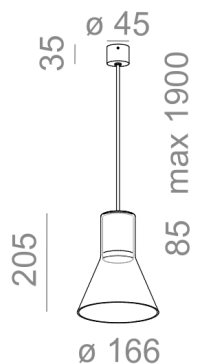

Źródło światła: PAR16, 230V

Oprawka: GU10

Nie zawiera źródeł światła.

TP - klosz transparentny, gładki. SP - klosz dymiony gładki. Dostępne podsufitki fi45 oraz fi70.

DOSTĘPNE WYKOŃCZENIA:

MAT

DOSTĘPNE WYKOŃCZENIA OPRAWY:

MAT

alu mat	-01	czarny mat	-02
biały mat	-03	antracyt struktura	-18
złoty struktura	-19	szary	-16
miedź	-17		

Tolerancja wymiarowa ± 1 mm

Gwarancja: 2 lata

Podane wymiary oraz informacje techniczne mają jedynie charakter informacyjny. Rzeczywiste dane mogą się nieznacznie różnić ze względu na proces produkcyjny. Aquaform zastrzega sobie prawo do zmiany przedstawianych materiałów i parametrów technicznych produktów bez wcześniejszego powiadomienia. Na zdjęciach pokazane jest poglądowe przedstawienie produktów oraz kolorów. Wykończenie, kolor oraz wygląd optyki zależne są od dokonanego wyboru oprawy i mogą być inne niż przedstawione na zdjęciu.