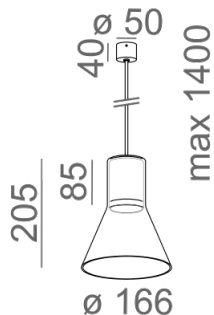

Ostatnia aktualizacja 2022-01-26 07:57. Szczegóły dotyczące oprawy dostępne pod adresem <https://www.aqform.com/pl/MG2035>

MODERN GLASS Flared GU10 zwieszany

MODERN GLASS Flared GU10 suspended

Kategoria: oprawy zwieszane

Moc: 50W (LED)

Źródło światła: PAR16, 230V

Oprawka: GU10

Nie zawiera źródła światła.

TP - klosz transparentny, gładki. SP - klosz dymiony gładki. WP - klosz biały gładki.
Dostępne podsufitki fi50 oraz fi70.

Tolerancja wymiarowa ± 1 mm

Gwarancja: 2 lata