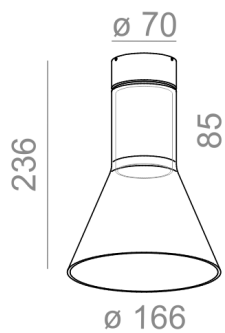

MODERN GLASS Flared GU10 natynkowy

MODERN GLASS Flared GU10 surface

Kategoria: oprawy natynkowe

Źródło światła: PAR16, 230V

Oprawka: GU10

Nie zawiera źródeł światła.

TR - klosz transparentny, romb. SR - klosz dymiony, romb. .

DOSTĘPNE WYKOŃCZENIA:

MAT

DOSTĘPNE WYKOŃCZENIA OPRAWY:

MAT

alu mat	-01	czarny mat	-02
biały mat	-03	antracyt struktura	-18
złoty struktura	-19	szary	-16
miedź	-17		

Tolerancja wymiarowa $\pm 1\text{mm}$

Gwarancja: 2 lata

Podane wymiary oraz informacje techniczne mają jedynie charakter informacyjny. Rzeczywiste dane mogą się nieznacznie różnić ze względu na proces produkcyjny. Aquaform zastrzega sobie prawo do zmiany przedstawianych materiałów i parametrów technicznych produktów bez wcześniejszego powiadomienia. Na zdjęciach pokazane jest poglądowe przedstawienie produktów oraz kolorów. Wykończenie, kolor oraz wygląd optyki zależne są od dokonanego wyboru oprawy i mogą być inne niż przedstawione na zdjęciu.