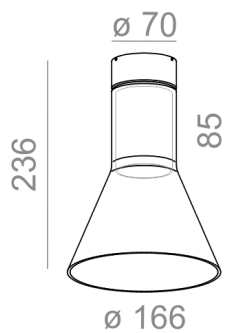

Źródło światła: PAR16, 230V

Oprawa: GU10

Nie zawiera źródeł światła.

TP - klosz transparentny, gładki. SP - klosz dymiony gładki.

DOSTĘPNE WYKOŃCZENIA:

MAT

DOSTĘPNE WYKOŃCZENIA OPRAWY:

MAT

alu mat	-01	czarny mat	-02
biały mat	-03	antracyt struktura	-18
złoty struktura	-19	szary	-16
miedź	-17		

Tolerancja wymiarowa $\pm 1\text{mm}$

Gwarancja: 2 lata

Podane wymiary oraz informacje techniczne mają jedynie charakter informacyjny. Rzeczywiste dane mogą się nieznacznie różnić ze względu na proces produkcyjny. Aquaform zastrzega sobie prawo do zmiany przedstawianych materiałów i parametrów technicznych produktów bez wcześniejszego powiadomienia. Na zdjęciach pokazane jest poglądowe przedstawienie produktów oraz kolorów. Wykończenie, kolor oraz wygląd optyki zależne są od dokonanego wyboru oprawy i mogą być inne niż przedstawione na zdjęciu.