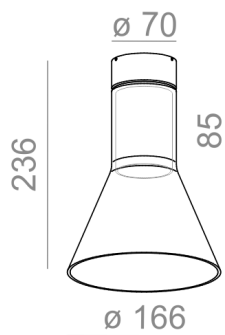

Źródło światła: Standard

Nie zawiera źródła światła.

TR - klosz transparentny, romb. SR - klosz dymiony, romb. .

DOSTĘPNE WYKOŃCZENIA:

MAT

DOSTĘPNE WYKOŃCZENIA OPRAWY:

MAT

alu mat	-01	czarny mat	-02
biały mat	-03	antracyt struktura	-18
złoty struktura	-19	szary	-16
miedź	-17		

Tolerancja wymiarowa ± 1 mm

Gwarancja: 2 lata

Podane wymiary oraz informacje techniczne mają jedynie charakter informacyjny. Rzeczywiste dane mogą się nieznacznie różnić ze względu na proces produkcyjny. Aquaform zastrzega sobie prawo do zmiany przedstawianych materiałów i parametrów technicznych produktów bez wcześniejszego powiadomienia. Na zdjęciach pokazane jest poglądowe przedstawienie produktów oraz kolorów. Wykończenie, kolor oraz wygląd optyki zależne są od dokonanego wyboru oprawy i mogą być inne niż przedstawione na zdjęciu.