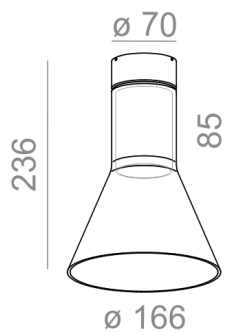

#### DOSTĘPNE WYKOŃCZENIA:

MAT

##### MAT

alu mat	-01	czarny mat	-02
biały mat	-03	antracyt struktura	-18
złoty struktura	-19	szary	-16
miedź	-17		

Tolerancja wymiarowa  $\pm 1$ mm

Gwarancja: 2 lata

Podane wymiary oraz informacje techniczne mają jedynie charakter informacyjny. Rzeczywiste dane mogą się nieznacznie różnić ze względu na proces produkcyjny. Aquaform zastrzega sobie prawo do zmiany przedstawianych materiałów i parametrów technicznych produktów bez wcześniejszego powiadomienia. Na zdjęciach pokazane jest poglądowe przedstawienie produktów oraz kolorów. Wykończenie, kolor oraz wygląd optyki zależne są od dokonanego wyboru oprawy i mogą być inne niż przedstawione na zdjęciu.