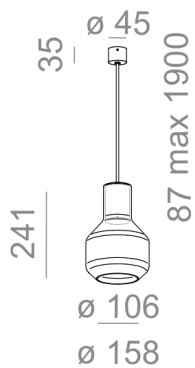

MODERN GLASS Barrel LED 230V zwieszany

MODERN GLASS Barrel LED 230V suspended

Kategoria: oprawy zwieszane

Moc: 6W

Źródło światła: LED, zintegrowane

Dostępna temperatura barwowa: 2700K/3000K/4000K

Zawiera zintegrowane źródło światła.

Nie wymaga zasilacza LED.

Na zapytanie dostępna wersja 8W.

TR - klosz transparentny, romb. SR - klosz dymiony, romb. Dostępne podsufitki fi45 oraz fi70.

DOSTĘPNE WYKOŃCZENIA:

MAT

DOSTĘPNE WERSJE:

M927	medium power - średnia moc	2700K	CRI>90
M930	medium power - średnia moc	3000K	CRI>90
M940	medium power - średnia moc	4000K	CRI>90

DOSTĘPNE WYKOŃCZENIA OPRAWY:

MAT

alu mat	-01	czarny mat	-02
biały mat	-03	antracyt struktura	-18
złoty struktura	-19	szary	-16
miedź	-17		

Tolerancja wymiarowa ± 1mm

Gwarancja: 5 lat

Podane wymiary oraz informacje techniczne mają jedynie charakter informacyjny. Rzeczywiste dane mogą się nieznacznie różnić ze względu na proces produkcyjny. Aquaform zastrzega sobie prawo do zmiany przedstawianych materiałów i parametrów technicznych produktów bez wcześniejszego powiadomienia. Na zdjęciach pokazane jest poglądowe przedstawienie produktów oraz kolorów. Wykończenie, kolor oraz wygląd optyki zależne są od dokonanego wyboru oprawy i mogą być inne niż przedstawione na zdjęciu.