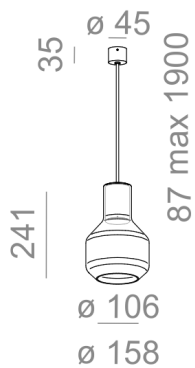

MODERN GLASS Barrel LED 230V zwieszany

MODERN GLASS Barrel LED 230V suspended

Kategoria: oprawy zwieszane

Moc: 6W

Źródło światła: LED, zintegrowane

Dostępna temperatura barwowa: 2700K/3000K/4000K

Zawiera zintegrowane źródło światła.

Nie wymaga zasilacza LED.

Na zapytanie dostępna wersja 8W.

TP - klosz transparentny, gładki. SP - klosz dymiony gładki. Dostępne podsufitki fi45 oraz fi70.

DOSTĘPNE WYKOŃCZENIA:

MAT

DOSTĘPNE WERSJE:

M927	medium power - średnia moc	2700K	CRI>90
M930	medium power - średnia moc	3000K	CRI>90
M940	medium power - średnia moc	4000K	CRI>90

DOSTĘPNE WYKOŃCZENIA OPRAWY:

MAT

alu mat	-01	czarny mat	-02
biały mat	-03	antracyt struktura	-18
złoty struktura	-19	szary	-16
miedź	-17		

Tolerancja wymiarowa ± 1mm

Gwarancja: 5 lat

Podane wymiary oraz informacje techniczne mają jedynie charakter informacyjny. Rzeczywiste dane mogą się nieznacznie różnić ze względu na proces produkcyjny. Aquaform zastrzega sobie prawo do zmiany przedstawianych materiałów i parametrów technicznych produktów bez wcześniejszego powiadomienia. Na zdjęciach pokazane jest poglądowe przedstawienie produktów oraz kolorów. Wykończenie, kolor oraz wygląd optyki zależne są od dokonanego wyboru oprawy i mogą być inne niż przedstawione na zdjęciu.