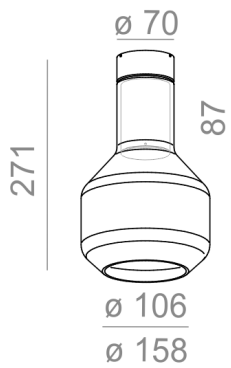

MODERN GLASS Barrel LED 230V natynkowy

MODERN GLASS Barrel LED 230V surface

Kategoria: oprawy natynkowe

Moc: 6W

Źródło światła: LED, zintegrowane

Dostępna temperatura barwowa: 2700K/3000K/4000K

Zawiera zintegrowane źródło światła.

Nie wymaga zasilacza LED.

Na zapytanie dostępna wersja 8W.

TR - klosz transparentny, romb. SR - klosz dymiony, romb. .

DOSTĘPNE WYKOŃCZENIA:

MAT

DOSTĘPNE WERSJE:

M927	medium power - średnia moc	2700K	CRI>90
M930	medium power - średnia moc	3000K	CRI>90
M940	medium power - średnia moc	4000K	CRI>90