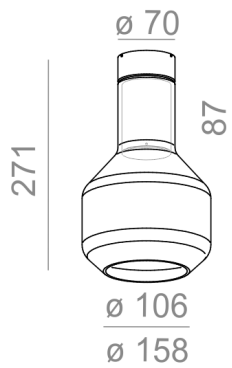

MODERN GLASS Barrel LED 230V natynkowy

MODERN GLASS Barrel LED 230V surface

Kategoria: oprawy natynkowe

Moc: 6W

Źródło światła: LED, zintegrowane

Dostępna temperatura barwowa: 2700K/3000K/4000K

Zawiera zintegrowane źródło światła.

Nie wymaga zasilacza LED.

Na zapytanie dostępna wersja 8W.

TP - klosz transparentny, gładki. SP - klosz dymiony gładki.

DOSTĘPNE WYKOŃCZENIA:

MAT

DOSTĘPNE WERSJE:

M927	medium power - średnia moc	2700K	CRI>90
M930	medium power - średnia moc	3000K	CRI>90
M940	medium power - średnia moc	4000K	CRI>90