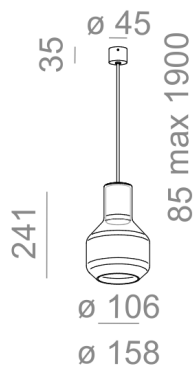

Ostatnia aktualizacja 2019-01-15 23:55. Szczegóły dotyczące oprawy dostępne pod adresem <https://www.aqform.com/pl/MG1035>

MODERN GLASS Barrel GU10 zwieszany

MODERN GLASS Barrel GU10 suspended

Kategoria: oprawy zwieszane

Źródło światła: PAR16, 230V

Oprawka: GU10

Nie zawiera źródeła światła.

TP - klosz transparentny, gładki. SP - klosz dymiony gładki. Dostępne podsufitki fi45 oraz fi70.

DOSTĘPNE WYKOŃCZENIA:

MAT

DOSTĘPNE WYKOŃCZENIA OPRAWY:

MAT

alu mat	-01	czarny mat	-02
biały mat	-03	antracyt struktura	-18
złoty struktura	-19	szary	-16
miedź	-17		

Tolerancja wymiarowa $\pm 1\text{mm}$

Gwarancja: 2 lata

Podane wymiary oraz informacje techniczne mają jedynie charakter informacyjny. Rzeczywiste dane mogą się nieznacznie różnić ze względu na proces produkcyjny. Aquaform zastrzega sobie prawo do zmiany przedstawianych materiałów i parametrów technicznych produktów bez wcześniejszego powiadomienia. Na zdjęciach pokazane jest poglądowe przedstawienie produktów oraz kolorów. Wykończenie, kolor oraz wygląd optyki zależne są od dokonanego wyboru oprawy i mogą być inne niż przedstawione na zdjęciu.