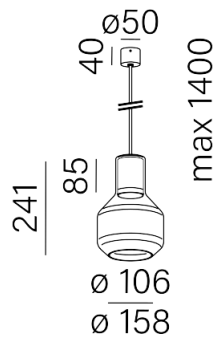

Ostatnia aktualizacja 2023-06-01 08:01. Szczegóły dotyczące oprawy dostępne pod adresem <https://www.aqform.com/pl/MG1035>

MODERN GLASS Barrel GU10 zwieszany

MODERN GLASS Barrel GU10 suspended

Kategoria: oprawy zwieszane

Moc: 50W (LED)

Źródło światła: PAR16, 230V

Oprawka: GU10

Ściemnianie w standardzie: Phase-Control

Nie zawiera źródła światła.

Tolerancja wymiarowa $\pm 1\text{mm}$

Gwarancja: 2 lata