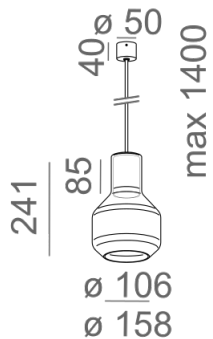

Ostatnia aktualizacja 2022-01-17 09:21. Szczegóły dotyczące oprawy dostępne pod adresem <https://www.aqform.com/pl/MG1035>

MODERN GLASS Barrel GU10 zwieszany

MODERN GLASS Barrel GU10 suspended

Kategoria: oprawy zwieszane

Moc: 50W (LED)

Źródło światła: PAR16, 230V

Oprawka: GU10

Nie zawiera źródeł światła.

TP - klosz transparentny, gładki. SP - klosz dymiony gładki. WP - klosz biały gładki.

Dostępne podsufitki fi50 oraz fi70.

Tolerancja wymiarowa ± 1 mm

Gwarancja: 2 lata

DOSTĘPNE WYKOŃCZENIA:

STRUKTURA DODATKOWE

DOSTĘPNE WYKOŃCZENIA OPRAWY:

STRUKTURA

czarny struktura	-12	biały struktura	-13
złoty struktura	-19		

DODATKOWE

szary	-16	miedź	-17

Podane wymiary oraz informacje techniczne mają jedynie charakter informacyjny. Rzeczywiste dane mogą się nieznacznie różnić ze względu na proces produkcyjny. Aquaform zastrzega sobie prawo do zmiany przedstawianych materiałów i parametrów technicznych produktów bez wcześniejszego powiadomienia. Na zdjęciach pokazane jest poglądowe przedstawienie produktów oraz kolorów. Wykończenie, kolor oraz wygląd optyki zależne są od dokonanego wyboru oprawy i mogą być inne niż przedstawione na zdjęciu.