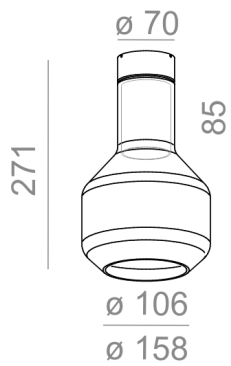

Ostatnia aktualizacja 2019-01-15 23:55. Szczegóły dotyczące oprawy dostępne pod adresem <https://www.aqform.com/pl/MG1034>

MODERN GLASS Barrel GU10 natynkowy

MODERN GLASS Barrel GU10 surface

Kategoria: oprawy natynkowe

Źródło światła: PAR16, 230V

Oprawa: GU10

Nie zawiera źródeła światła.

TP - klosz transparentny, gładki. SP - klosz dymiony gładki.

DOSTĘPNE WYKOŃCZENIA:

MAT

DOSTĘPNE WYKOŃCZENIA OPRAWY:

MAT

alu mat	-01	czarny mat	-02
biały mat	-03	antracyt struktura	-18
złoty struktura	-19	szary	-16
miedź	-17		

Tolerancja wymiarowa $\pm 1\text{mm}$

Gwarancja: 2 lata

Podane wymiary oraz informacje techniczne mają jedynie charakter informacyjny. Rzeczywiste dane mogą się nieznacznie różnić ze względu na proces produkcyjny. Aquaform zastrzega sobie prawo do zmiany przedstawianych materiałów i parametrów technicznych produktów bez wcześniejszego powiadomienia. Na zdjęciach pokazane jest poglądowe przedstawienie produktów oraz kolorów. Wykończenie, kolor oraz wygląd optyki zależne są od dokonanego wyboru oprawy i mogą być inne niż przedstawione na zdjęciu.