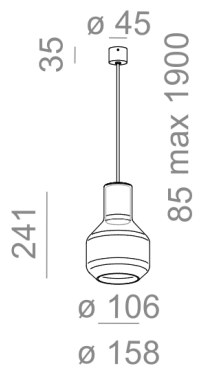

Ostatnia aktualizacja 2019-01-17 15:40. Szczegóły dotyczące oprawy dostępne pod adresem <https://www.aqform.com/pl/MG1025>

MODERN GLASS Barrel E27 zwieszany

MODERN GLASS Barrel E27 suspended

Kategoria: oprawy zwieszane

Źródło światła: Standard

Nie zawiera źródeła światła.

TP - klosz transparentny, gładki. SP - klosz dymiony gładki. Dostępne podsufitki fi45 oraz fi70.

DOSTĘPNE WYKOŃCZENIA:

MAT

DOSTĘPNE WYKOŃCZENIA OPRAWY:

MAT

alu mat	-01	czarny mat	-02
biały mat	-03	antracyt struktura	-18
złoty struktura	-19	szary	-16
miedź	-17		

Tolerancja wymiarowa $\pm 1\text{mm}$

Gwarancja: 2 lata

Podane wymiary oraz informacje techniczne mają jedynie charakter informacyjny. Rzeczywiste dane mogą się nieznacznie różnić ze względu na proces produkcyjny. Aquaform zastrzega sobie prawo do zmiany przedstawianych materiałów i parametrów technicznych produktów bez wcześniejszego powiadomienia. Na zdjęciach pokazane jest poglądowe przedstawienie produktów oraz kolorów. Wykończenie, kolor oraz wygląd optyki zależne są od dokonanego wyboru oprawy i mogą być inne niż przedstawione na zdjęciu.