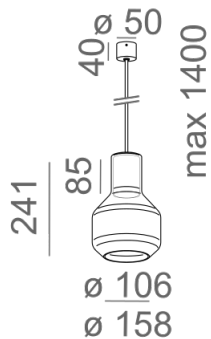

Ostatnia aktualizacja 2022-01-26 07:57. Szczegóły dotyczące oprawy dostępne pod adresem <https://www.aqform.com/pl/MG1025>Tolerancja wymiarowa $\pm 1\text{mm}$

Gwarancja: 2 lata

MODERN GLASS Barrel E27 zwieszany

MODERN GLASS Barrel E27 suspended

Kategoria: oprawy zwieszane

Moc: 50W (LED)

Źródło światła: Standard

Nie zawiera źródeła światła.

W ofercie szybkiej dostawy QS dostępne są wybrane warianty produktu oznaczone przy numerze katalogowym znakiem "QS".

TP - klosz transparentny, gładki. SP - klosz dymiony gładki. WP - klosz biały gładki.

Dostępne podsufitki fi50 oraz fi70.

DOSTĘPNE WYKOŃCZENIA:

STRUKTURA DODATKOWE

DOSTĘPNE WYKOŃCZENIA OPRAWY:

STRUKTURA

czarny struktura	-12	biały struktura	-13
złoty struktura	-19		